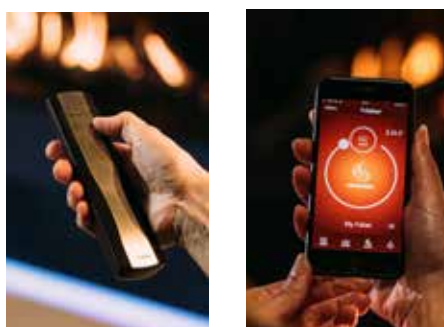

### Waarom kiezen voor de MatriX:

- Ruime keuze in maatvoeringen en modellen; er is altijd een MatriX haard die past in uw situatie,
- Met (optionele) Symbio® gloeibedverlichting; voor een rijker vuurbeeld met gloeibed, zelfs als de vlammen uit staan,
- Hoge vlammen met realistische keramische houtblokken in traditionele kampvuuropstelling,
- 5 schakelbare branders; met 2 instellingen voor een extra diep en intens vuurbeeld,
- Warmte-output instelbaar; van maximaal 10 tot minimaal 4 kW,
- Verkrijgbaar in verschillende maatvoeringen en als front, 2- en 3-zijdig, Room divider of See through model.

Meer info over  
de MatriX?  
Scan de QR code

Kortom: een moderne gashaard in een klassieke “kampvuur” opstelling die voor elke denkbare situatie een oplossing biedt.

**DECORATIEOPTIES**

Symbio module

**Afvoermateriaal  
130/200**