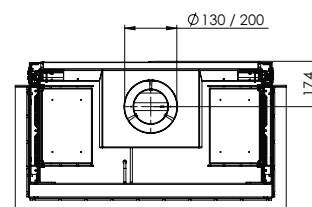

Meer info over  
de MatriX?  
Scan de QR code

Kortom: een moderne gashaard in een klassieke “kampvuur” opstelling die voor elke denkbare situatie een oplossing biedt.

**DECORATIEOPTIES**

Symbio module

**Afvoermateriaal  
130/200**

**Specificaties**

**Buitenmaat BxHxD in mm**  
1040 x 1173 x 574

**Vuurzicht BxHxD in mm**  
872 x 650 x 383

**Brander**  
Log Burner 2.0

**Decoratie opties**  
Houtset

**Achterwand**  
Achterwand staal vlak