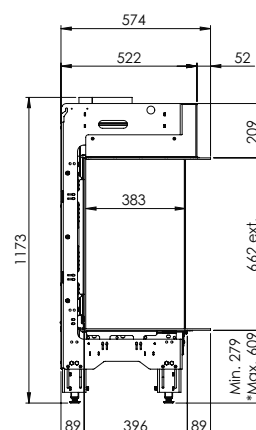

**Specificaties**

**Buitenmaat BxHxD in mm**  
1040 x 1173 x 574

**Vuurzicht BxHxD in mm**  
872 x 650 x 383

**Brander**  
Log Burner 2.0

**Decoratie opties**  
Houtset

**Achterwand**  
Achterwand staal vlak

**Afstandsbediening**  
ITC Remote

**Vermogen**  
10,0 kW

**Besturingssysteem**  
Honeywell

**Energielabel**  
B

**Opties (tegen meerprijs)**  
Symbio Module  
Ontspiegeld glas  
Zwart glazen achterwand  
Dieptekader 30 mm  
Dieptekader 100 mm  
Verstelbare poten  
Muurbeugel