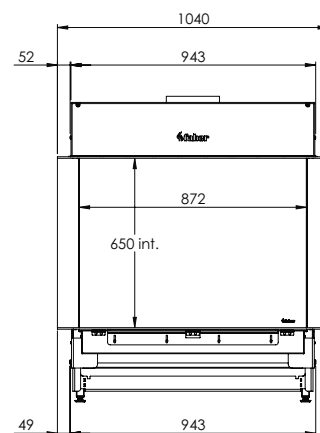

**Specificaties**

**Buitenmaat BxHxD in mm**  
1040 x 1173 x 574

**Vuurzicht BxHxD in mm**  
872 x 650 x 383

**Brander**  
Log Burner 2.0

**Decoratie opties**  
Houtset

**Achterwand**  
Achterwand staal vlak

**Afstandsbediening**  
ITC Remote

**Vermogen**  
10,0 kW

**Besturingssysteem**  
Honeywell

**Energielabel**  
B

**Opties (tegen meerprijs)**  
Symbio Module  
Ontspiegeld glas  
Zwart glazen achterwand  
Dieptekader 30 mm  
Dieptekader 100 mm  
Verstelbare poten  
Muurbeugel